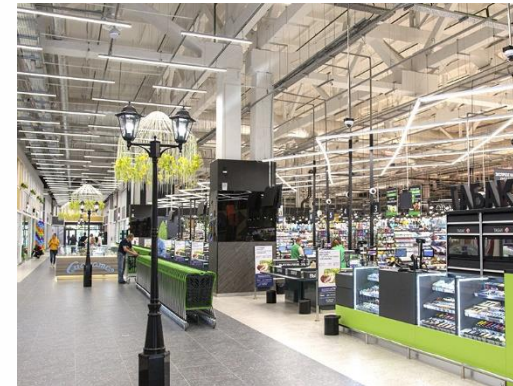

ГБА
14 700 м²

ГЛА
10 713 м²

ЭТАЖИ
2 ЭТАЖА

ОТКРЫТ
16 сентября 2020 г

РАСПОЛОЖЕНИЕ
Гомель, ул. Ильича, 333

КОНЦЕПЦИЯ

ТОРГОВО- РАЗВЛЕКАТЕЛЬНЫЙ ЦЕНТР

ПРОДУКТЫ **GREEN**
FASHION
ДЕТСКИЕ ТОВАРЫ
РАЗВЛЕЧЕНИЯ
ФУДКОРТ