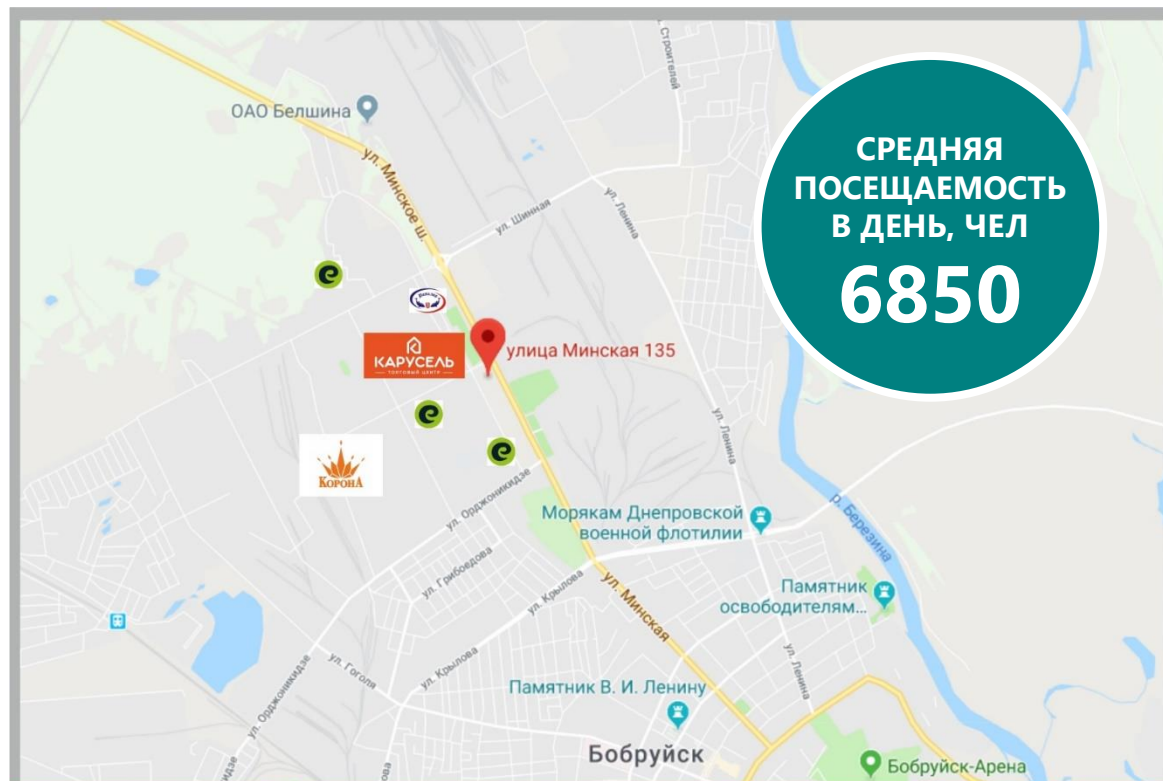

СРЕДНЯЯ
ПОСЕЩАЕМОСТЬ
В ДЕНЬ, ЧЕЛ
6850

GBA
10 765,4 м²

GLA
9 229,5 м²

ОТКРЫТ
26 мая 2016 г

РАСПОЛОЖЕНИЕ
Бобруйск, ул. Минская, 135

ДОПОЛНИТЕЛЬНО
Бесконтактная автомойка 24/7
6 постов

ЖИЛАЯ ЗАСТРОЙКА М-н «Западный», М-н № 6
ИНТЕНСИВНЫЙ АВТОМОБИЛЬНЫЙ ТРАФИК ул. Минская-центр-Белшина-м-н № 6
АВТОБУСНАЯ ОСТАНОВКА 6 городских автобусных маршрутов